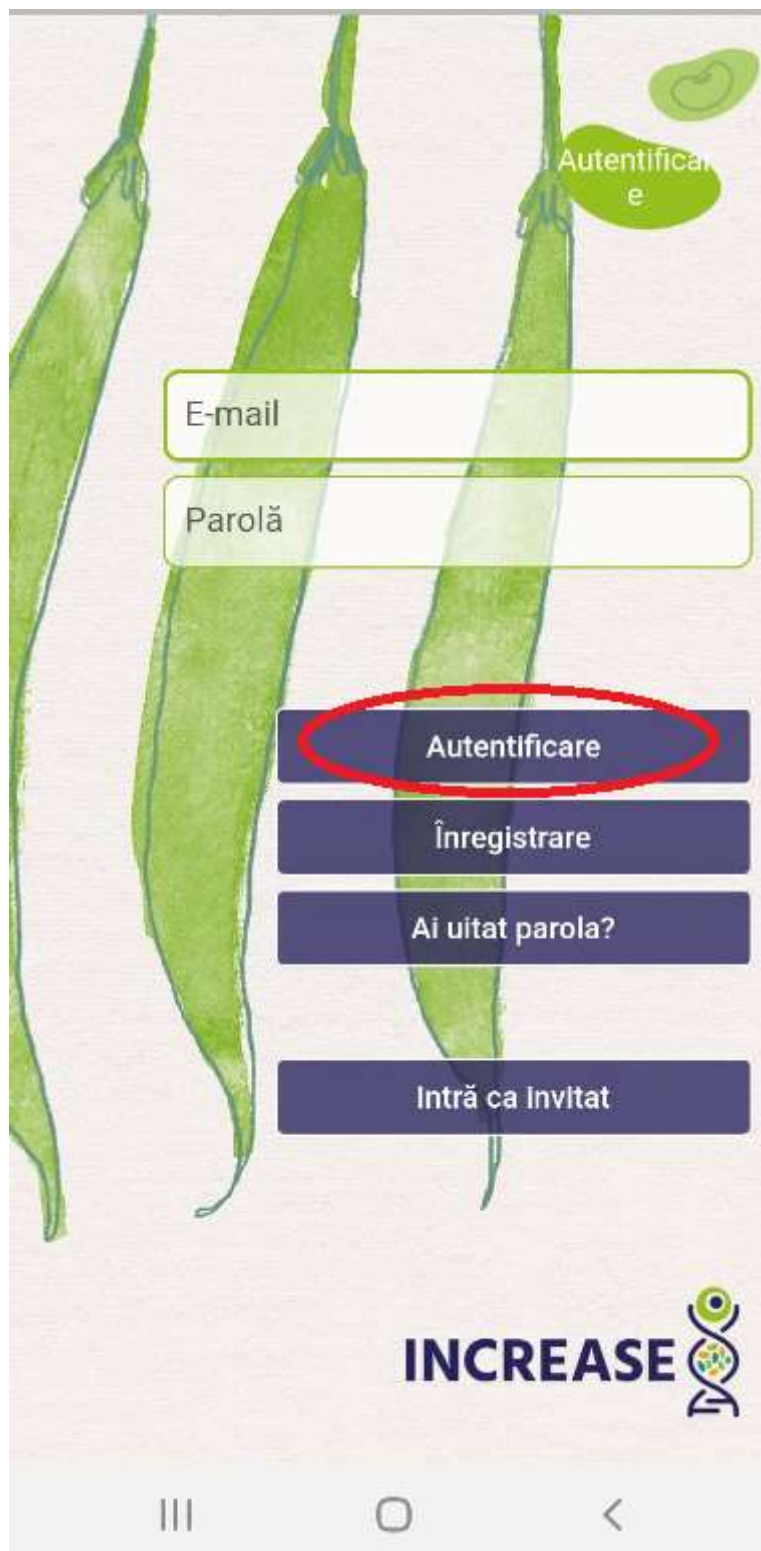

Înregistrare prealabilă prin aplicația INCREASE CSA

1. Descărcați aplicația **INCREASE CSA** din Google Play Store sau App Store. Este necesar să aveți un dispozitiv (telefon/tabletă) cu sistem de operare Android 5.0 sau o versiune ulterioară.

Aplicația INCREASE Citizen Science, rol cheie pentru succesul experimentului

2. Deschideți aplicația și apăsați pe **Înregistrare**.

3. Completați datele contului ce urmează a fi creat și apăsați **Trimite**.

The image shows a mobile registration form with the following elements:

- A back arrow icon in the top left corner.
- An "Înregistrare" button in the top right corner.
- Four input fields, each with a redacted portion (indicated by red scribbles):
 - The first field is empty.
 - The second field is empty.
 - The third field is labeled "Opțional ROMANIA".
 - The fourth field is labeled "Opțional Data nașterii" and has a redacted portion.
- An email field containing a redacted portion followed by "@yahoo.com".
- Two password fields, each containing a series of dots to represent masked characters.
- A "Trimite" button in the bottom right corner.
- A mobile navigation bar at the bottom with three icons: a hamburger menu, a home button, and a back arrow.

4. Ulterior, pentru a intra în contul personal se va folosi butonul **Autentificare**.

5. Odată autentificați pe contul personal în aplicație, se va apăsa pe butonul din stânga sus pentru a vă preînregistra în experimentul „Știința prin Participarea Cetățenilor”