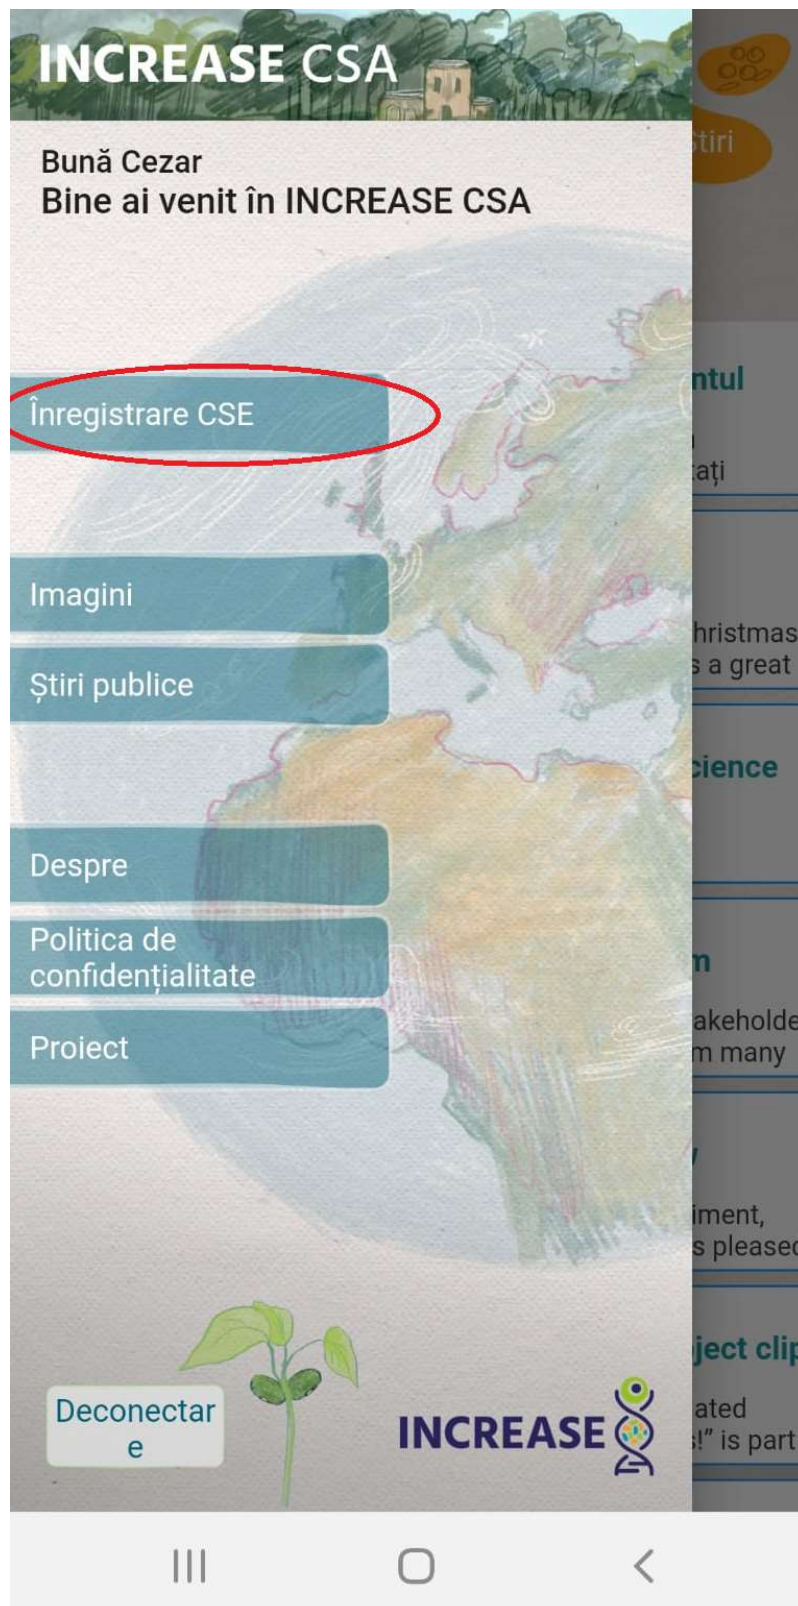

6. Apăsați pe butonul **Înregistrare CSE**.