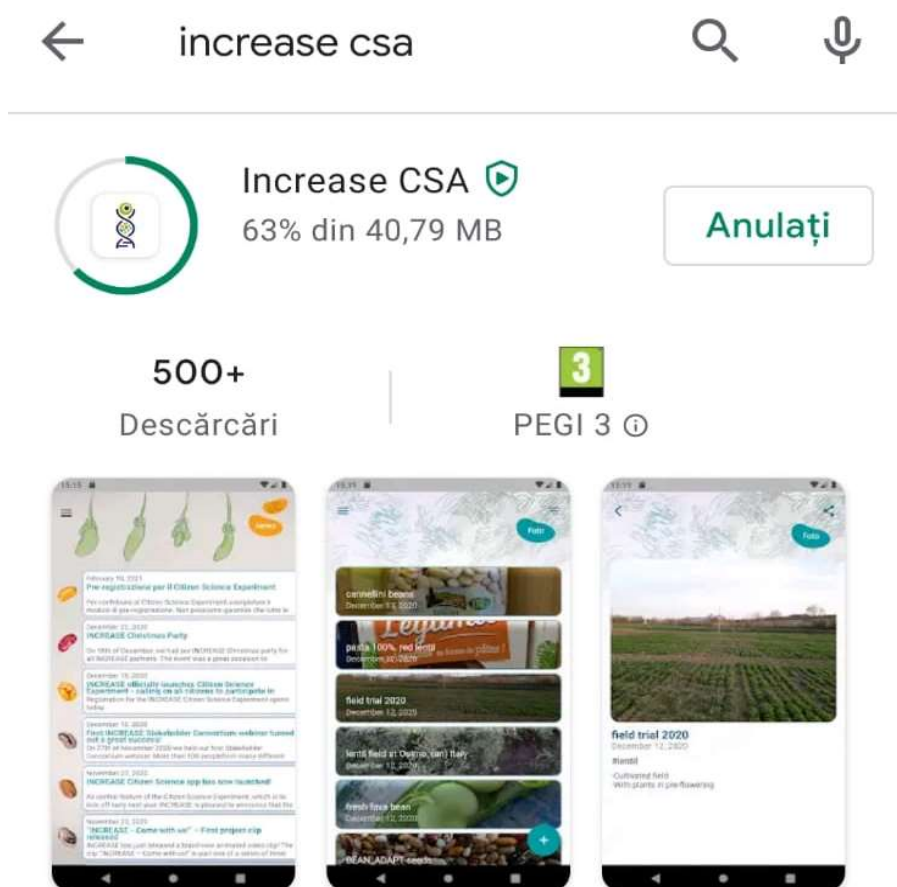

Înregistrare prealabilă prin aplicația INCREASE CSA

1. Descărcați aplicația **INCREASE CSA** din Google Play Store sau App Store. Este necesar să aveți un dispozitiv (telefon/tabletă) cu sistem de operare Android 5.0 sau o versiune ulterioară.

Aplicația INCREASE Citizen Science, rol cheie pentru succesul experimentului

2. Deschideți aplicația și apăsați pe **Înregistrare**.

3. Completați datele contului ce urmează a fi creat și apăsați **Trimite**.

The image shows a mobile registration form with the following elements:

- A back arrow icon in the top left corner.
- An "Înregistrare" button in the top right corner.
- Four input fields, each with a redacted portion (indicated by red scribbles):
 - The first field is empty.
 - The second field is empty.
 - The third field is labeled "Opțional ROMANIA".
 - The fourth field is labeled "Opțional Data nașterii" and has a redacted portion.
- An email field containing a redacted portion followed by "@yahoo.com".
- Two password fields, each containing a series of dots to represent masked characters.
- A "Trimite" button in the bottom right corner.
- A mobile navigation bar at the bottom with three icons: a hamburger menu, a home button, and a back arrow.