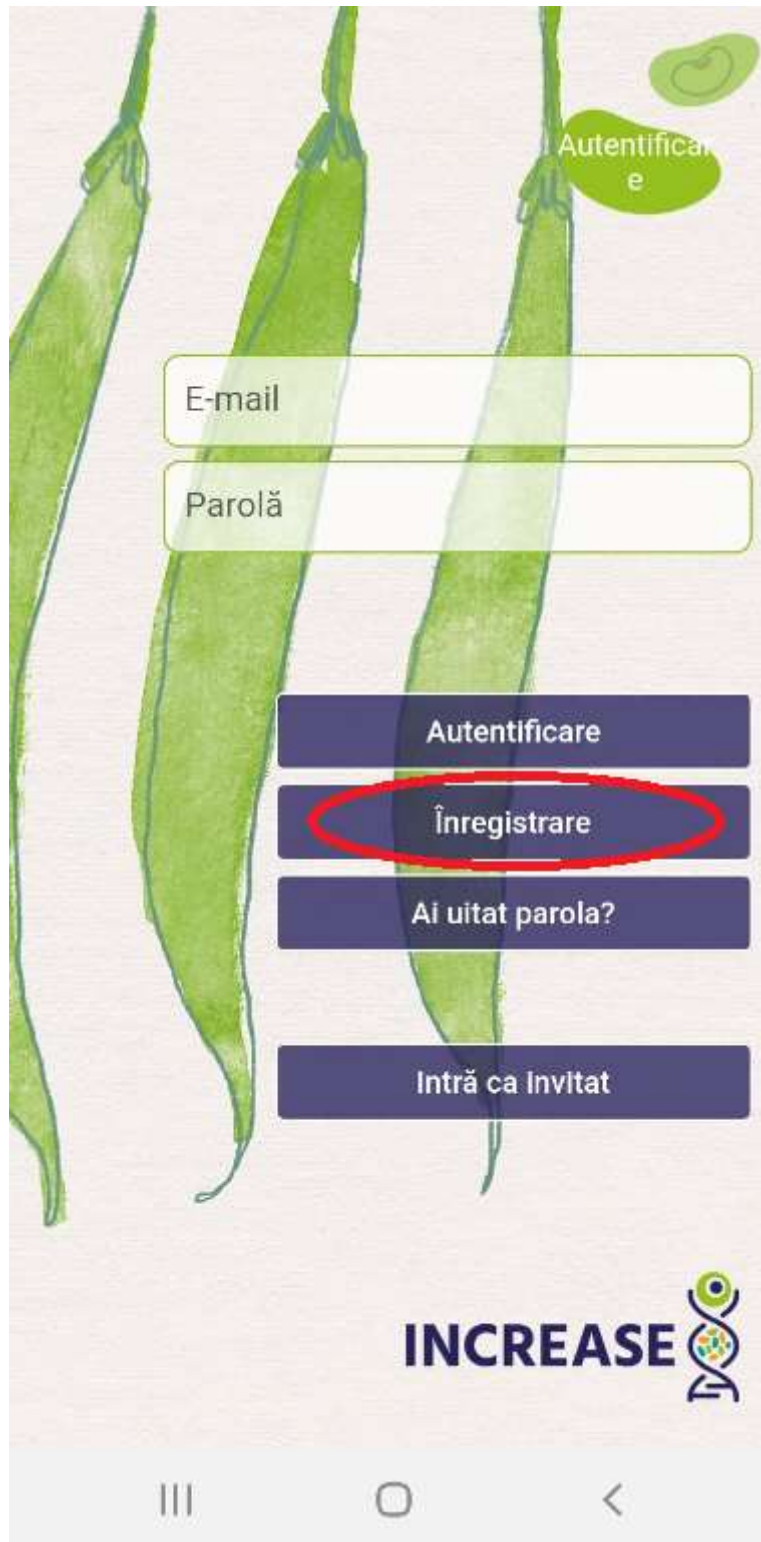

Înregistrare prealabilă prin aplicația INCREASE CSA

1. Descărcați aplicația **INCREASE CSA** din Google Play Store sau App Store. Este necesar să aveți un dispozitiv (telefon/tabletă) cu sistem de operare Android 5.0 sau o versiune ulterioară.

Aplicația INCREASE Citizen Science, rol cheie pentru succesul experimentului

2. Deschideți aplicația și apăsați pe **Înregistrare**.

3. Completați datele contului ce urmează a fi creat și apăsați **Trimite**.

The image shows a mobile registration form with the following elements:

- A back arrow icon in the top left corner.
- An "Înregistrare" button in the top right corner.
- Four input fields, each with a redacted portion (indicated by red scribbles):
 - The first field is empty.
 - The second field is empty.
 - The third field is labeled "Opțional ROMANIA".
 - The fourth field is labeled "Opțional Data nașterii" and has a redacted portion.
- An email field containing a redacted portion followed by "@yahoo.com".
- Two password fields, each containing a series of dots to represent masked characters.
- A "Trimite" button in the bottom right corner.
- A mobile navigation bar at the bottom with three icons: a hamburger menu, a home button, and a back arrow.

4. Ulterior, pentru a intra în contul personal se va folosi butonul **Autentificare**.

5. Odată autentificați pe contul personal în aplicație, se va apăsa pe butonul din stânga sus pentru a vă preînregistra în experimentul „Știința prin Participarea Cetățenilor”